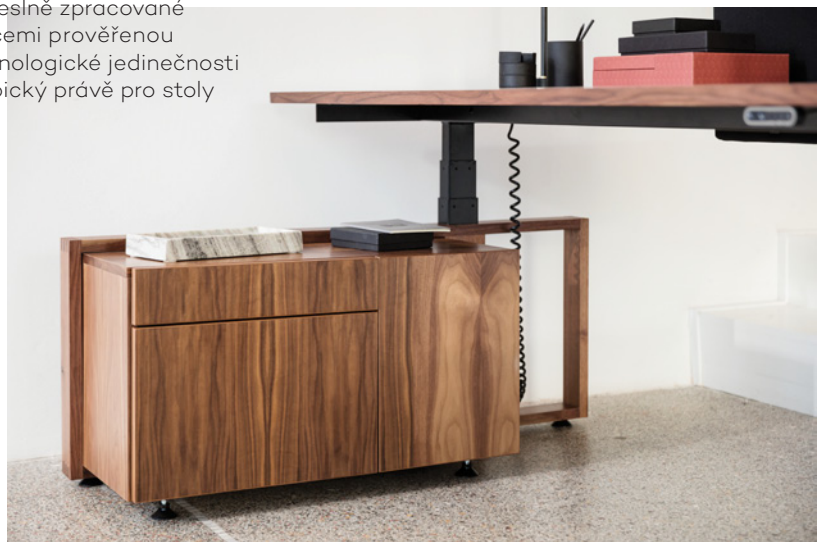

Executive

Řada Executive v sobě spojuje neotřelým způsobem řemeslo a luxus. Je určena pro ty nejnáročnější zákazníky. Stoly řady Executive jsou to nejlepší, co vám může MODESK nabídnout. Luxusní masivní dřevěné desky z dubu, jasanu nebo ořechu doplněné o řemeslně zpracované podnože spojované tradiční generacemi prověřenou technikou ozubu, která kromě technologické jedinečnosti vytváří unikátní designový prvek typický právě pro stoly MODESK této nejvyšší řady.