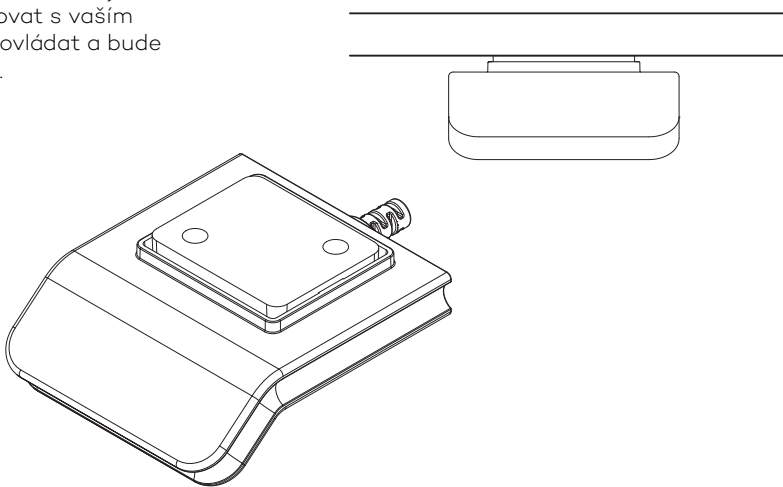

VÝKYVNÝ DIGITÁLNÍ OVLADAČ S DÍPLEJEM A BLUETOOTH

pro náročné zákazníky přinášíme možnost zakoupení pokročilého ovladače s displejem zobrazujícím výšku desky stolu a upozorňujícím v časových intervalech na nutnost se postavit tak, abyste svou pracovní dobu trávili aktivně a využili naplno potenciál vašeho MODESKu i ten váš. Ovladač je navíc vybaven vysílačem Bluetooth, je tedy možné jej díky speciální aplikaci spárovat s vaším mobilním telefonem, který vám umožní stůl ovládat a bude vás upozorňovat, kdy je zdravé se postavit.