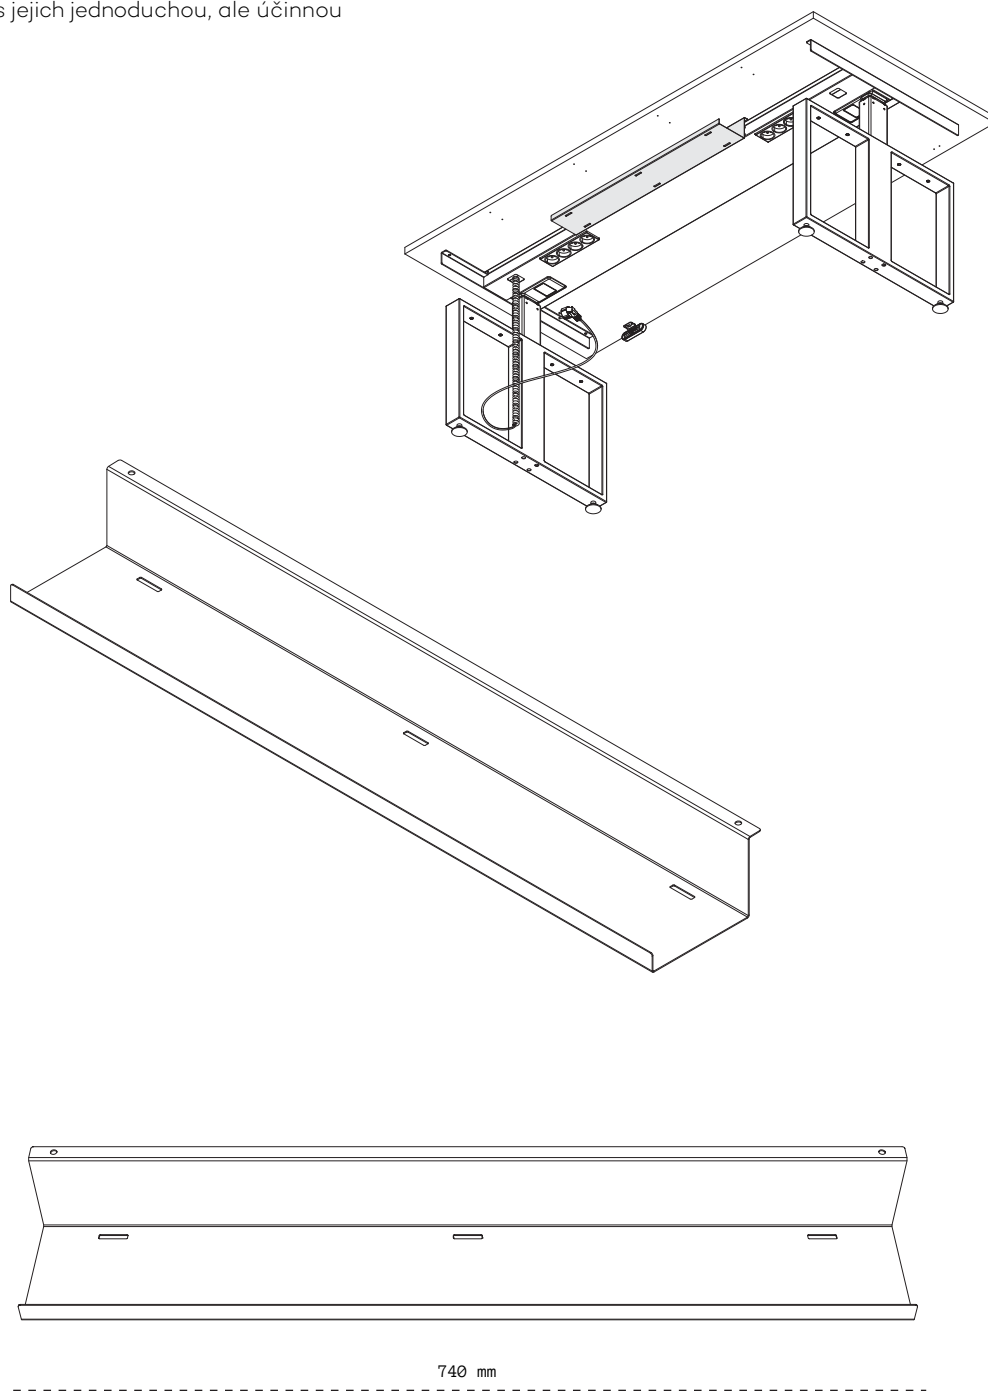

Základní pozice a rozměry

Základní konfigurace:

- 2x podnoží standard
- 2x sloupková jednotka Linak DL6
- 1x řídicí jednotka
- 1x ovladač
- 1x zásuvka pod desku
- 1x rám stolu
- 1x spodní kryt rámu
- 1x deska