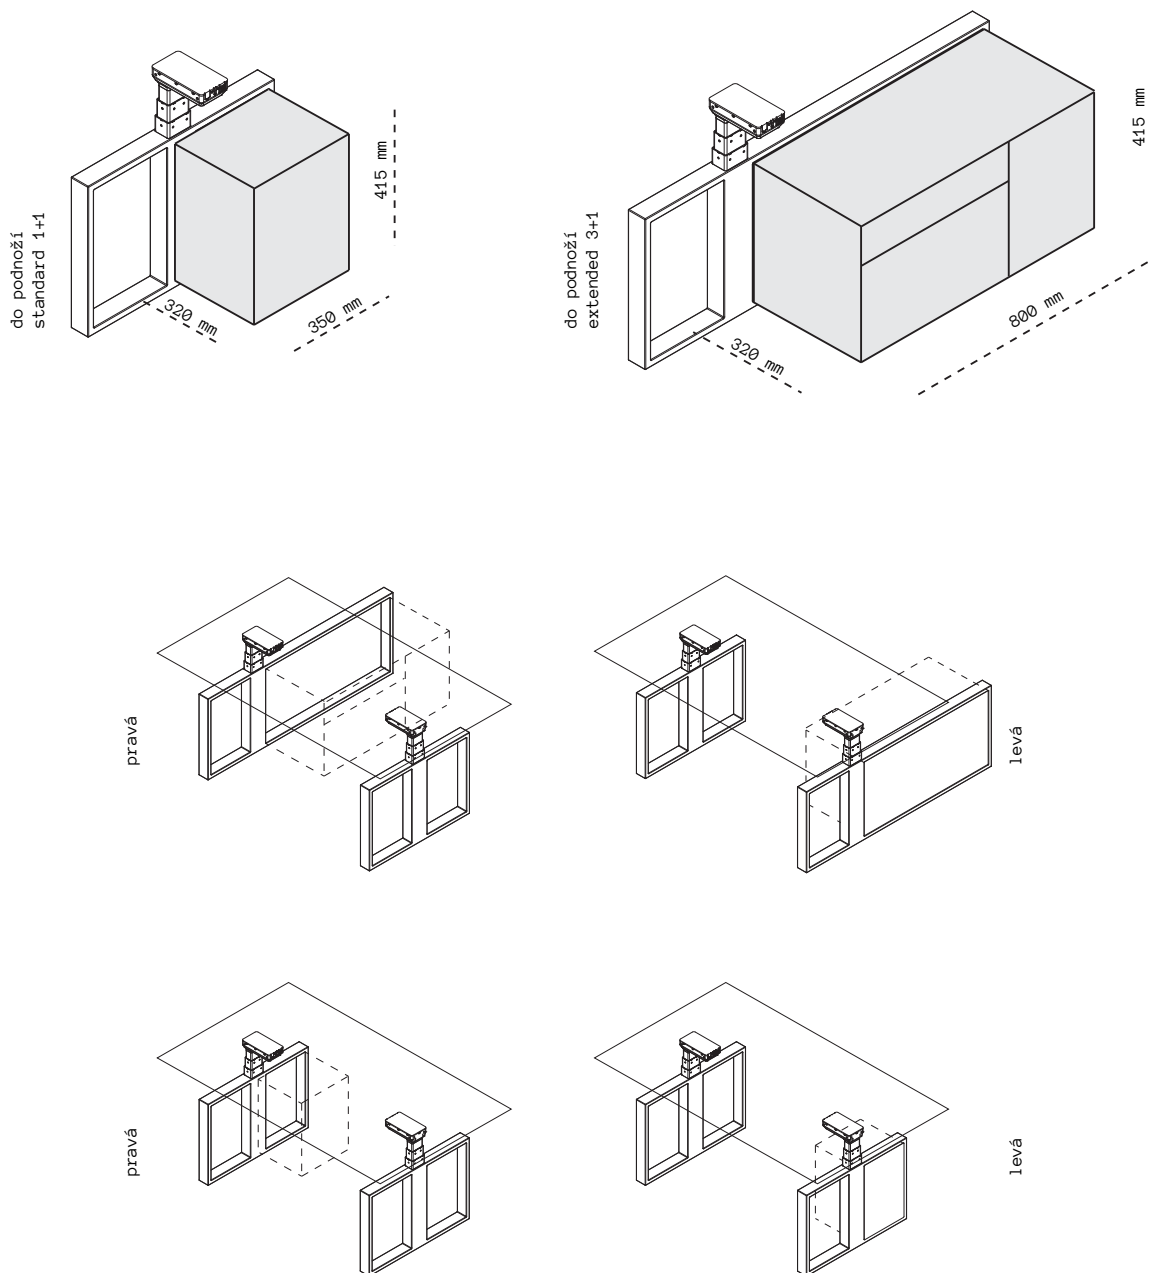

SKŘÍŇKY

Stoly MODESK je možné doplnit o plně integrovanou skříňku v provedení 1+1 zásuvka nebo kabinet v provedení 3+1 zásuvka, který rozšíří váš stůl o nečekaný prostor a zároveň vám umožní vyladit si svůj MODESK do nejmenšího detailu. Skříňky a kabinety můžete vybírat z několika barevných dekorů od provedení v LTD až po dřevěnou dýhu, která skvěle doplní dřevěné podnože řad Designer a Executive.