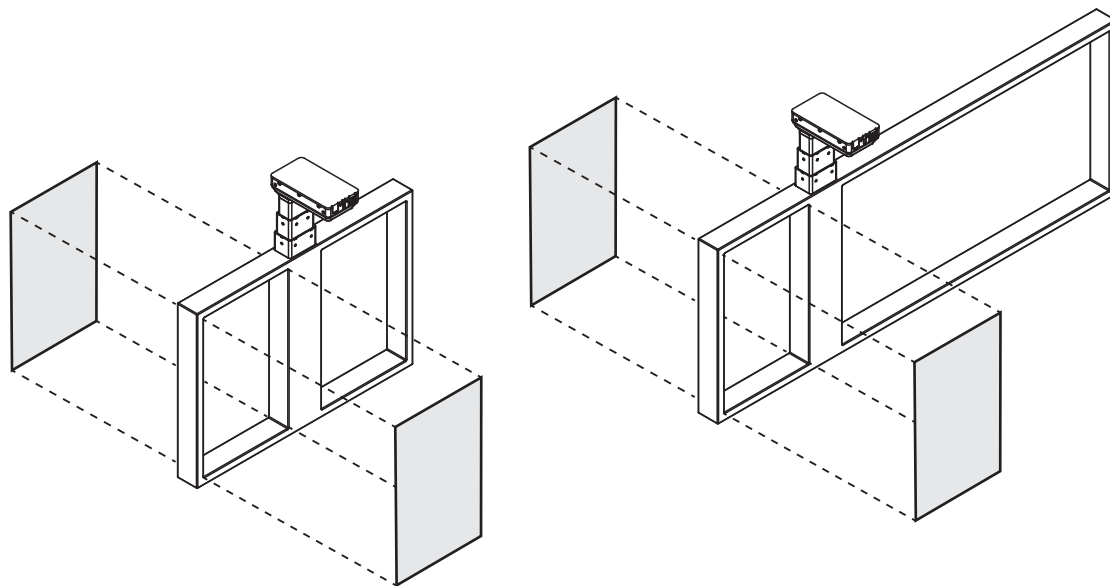

LÁTKOVÉ VÝPLNĚ

Díky látkovým výplním můžete přizpůsobit svůj MODESK do nejmenšího detailu. Kromě úžasného vzhledu, který osvěží každý interiér, vám látkové výplně nabízí pocit soukromí, jelikož odstíní pohled z boku směrem pod stůl.

LÁTKA

ČERNÁ

ŠEDÁ TMAVÁ

ŠEDÁ SVĚTLÁ

FIALOVOŠEDÁ

MODRÁ

JARNÍ ZELENÁ