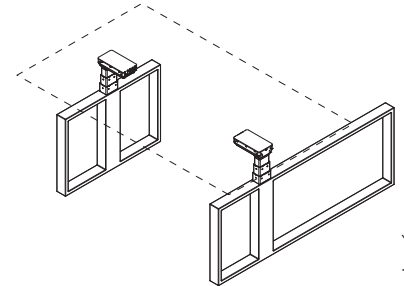

MOŽNÉ KOMBINACE PODNOŽÍ

Pravá

Levá

DESKA

Nebudte svázáni vaším stolem! Díky MODESKu máte možnost si vybrat takový rozměr a materiál desky, jaký vám bude nejlépe vyhovovat.

a(mm) 1250 1500 1800 2000

b(mm)

700