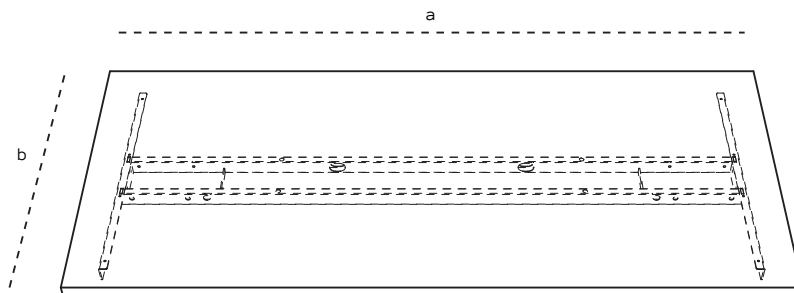

MOŽNÉ KOMBINACE PODNOŽÍ

Pravá

Levá

DESKA

Nebudte svázáni vaším stolem! Díky MODESKu máte možnost si vybrat takový rozměr a materiál desky, jaký vám bude nejlépe vyhovovat.

a(mm) 1250 1500 1800 2000

b(mm)

700