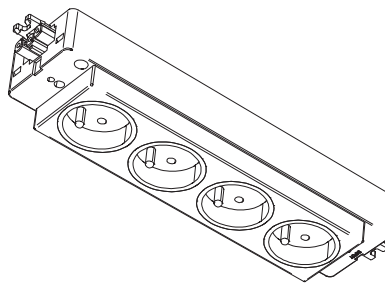

ZÁSUVKA POD DESKU

V základu jsou k dispozici čtyři volné pozice na zapojení adaptéru k notebooku, nabíječky, tiskárny a jakéhokoliv dalšího příslušenství. Pro náročné zákazníky je možnost volitelně dokoupit druhou zásuvku a získat tak osm volných pozic.

VARIANTY ZÁSUVEK

1x pravá

1x levá

1x parvá
1x levá

PARAVÁNY

Paravány MODESK je možné umístit podle potřeby na levou nebo pravou stranu desky vašeho stolu. Díky speciální vnitřní vrstvě slouží jako praktická nástěnka.