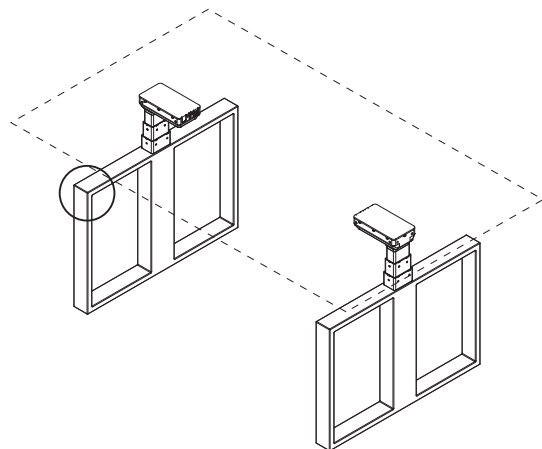

Technické specifikace

PRODUKTOVÁ
ŘADA

PODNOŽÍ

MATERIÁL

ELEMENTS

LAKOVANÝ KOV
BÍLÁ/ČERNÁ

DESIGNER

MASIVNÍ DŘEVO SPOJENÉ NA 45°
DUB/OŘECH/JASAN

EXECUTIVE

MASIVNÍ DŘEVO – CINKOVANÝ SPOJ
DUB/OŘECH/JASAN