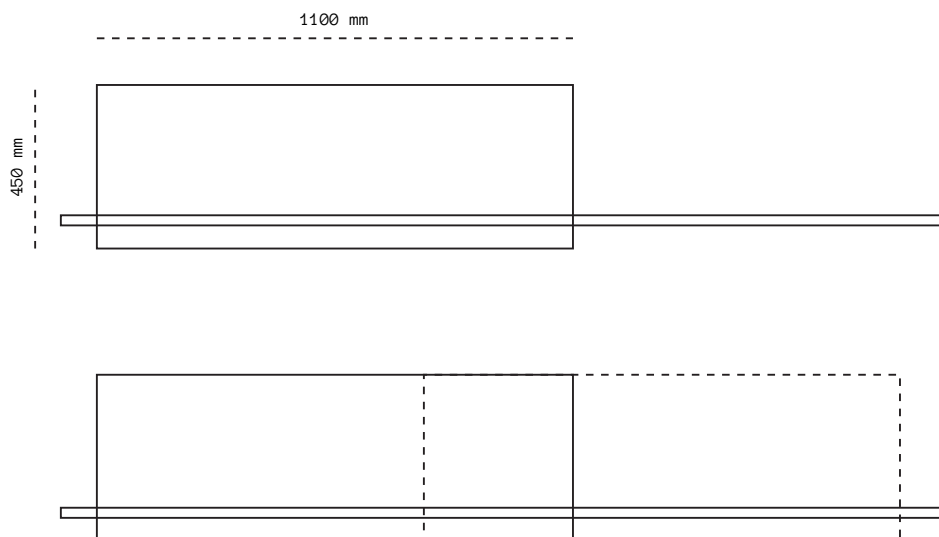

VARIANTY ZÁSUVEK

1x pravá

1x levá

1x parvá
1x levá

PARAVÁNY

Paravány MODESK je možné umístit podle potřeby na levou nebo pravou stranu desky vašeho stolu. Díky speciální vnitřní vrstvě slouží jako praktická nástěnka.