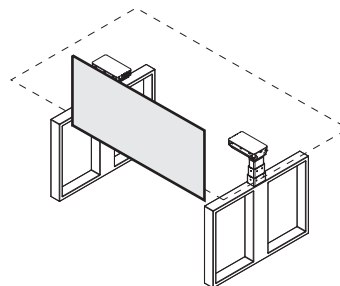

ZÁSUVKA POD DESKU

V základu jsou k dispozici čtyři volné pozice na zapojení adaptéru k notebooku, nabíječky, tiskárny a jakéhokoliv dalšího příslušenství. Pro náročné zákazníky je možnost volitelně dokoupit druhou zásuvku a získat tak osm volných pozic.

VARIANTY ZÁSUVEK

1x pravá

1x levá

1x parvá
1x levá

PARAVÁNY

Paravány MODESK je možné umístit podle potřeby na levou nebo pravou stranu desky vašeho stolu. Díky speciální vnitřní vrstvě slouží jako praktická nástěnka.