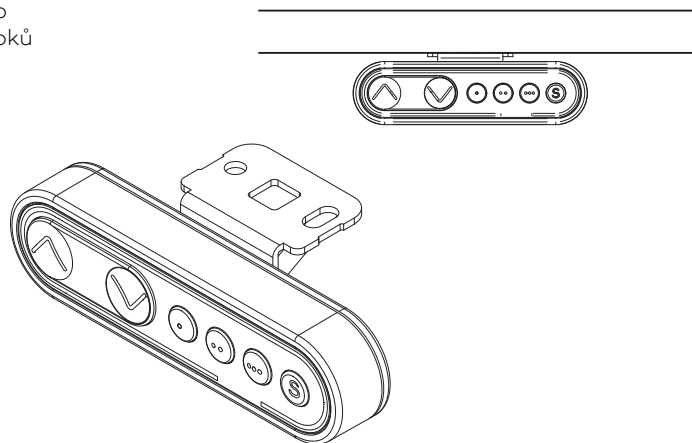

ČERNÁ/BÍLÁ

MASIV

DUB/OŘECH/JASAN

OVLADAČ

MODESK vám nabízí možnost výběru ze dvou typů ovladačů:

STANDARDNÍ JEDNOTKA

umožňuje uložení až tří pozic výšky vašeho stolu a usnadňuje tak střídání poloh nebo sdílení jednoho stolu. Tato jednotka je vždy dodávána v barvě sloupků (bílá/černá).

VÝKYVNÝ DIGITÁLNÍ OVLADAČ S DÍPLEJEM A BLUETOOTH

pro náročné zákazníky přinášíme možnost zakoupení pokročilého ovladače s displejem zobrazujícím výšku desky stolu a upozorňujícím v časových intervalech na nutnost se postavit tak, abyste svou pracovní dobu trávili aktivně a využili naplno potenciál vašeho MODESKu i ten váš. Ovladač je navíc vybaven vysílačem Bluetooth, je tedy možné jej díky speciální aplikaci spárovat s vaším mobilním telefonem, který vám umožní stůl ovládat a bude vás upozorňovat, kdy je zdravé se postavit.