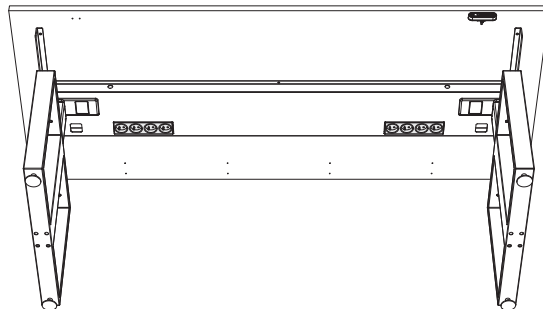

ZÁSUVKA POD DESKU

V základu jsou k dispozici čtyři volné pozice na zapojení adaptéru k notebooku, nabíječky, tiskárny a jakéhokoliv dalšího příslušenství. Pro náročné zákazníky je možnost volitelně dokoupit druhou zásuvku a získat tak osm volných pozic.