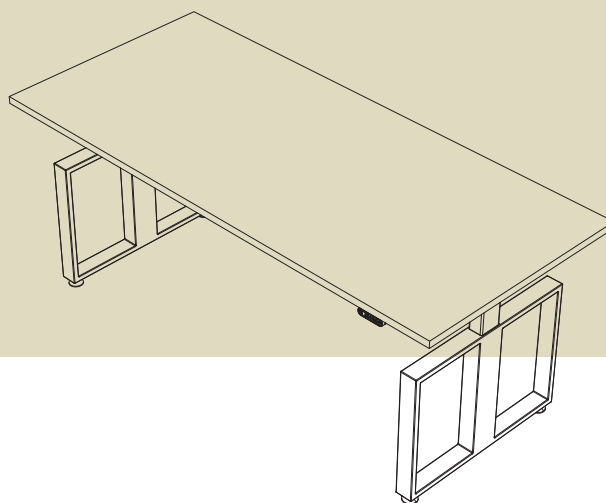

Příběh návrhu MODESK

Na počátku naší spolupráce jsme byli osloveni společností MODESK, abychom navrhli jednoduchý funkční stůl s nadčasovým designem. Během procesu jsme cítili potenciál v různorodosti jeho budoucích majitelů a přiklonili se ke třem výrazovým řadám, které lze doplnit o různá příslušenství s důrazem na individualizaci. Nedílnou součástí stolu se tak stávají skříňky, paravány, případně výplně pro charakteristické podnoží MODESK, které je navrženo ve dvou délkových variantách. Slouží nejen jako nosný prvek stolu, ale především jako prostředek pro zmiňovanou individualizaci. Myslíme si, že jednoduchost MODESKu reaguje na požadavek jasné formy, skrz kterou posiluje příjemnou atmosféru jak doma, tak i v kancelářském prostředí.