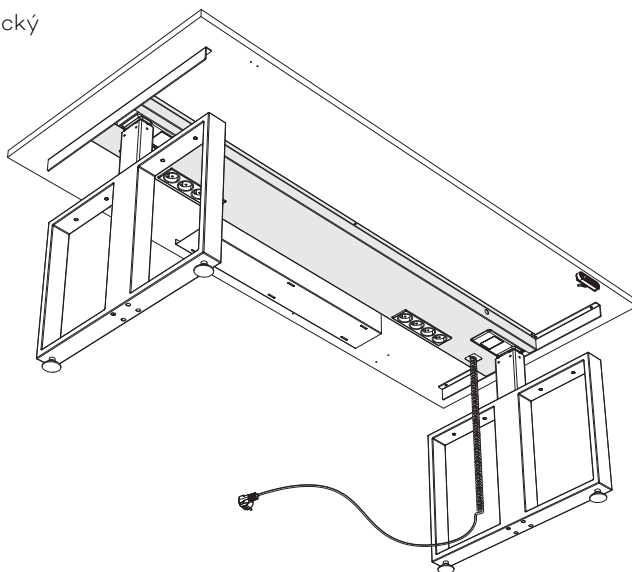

SPODNÍ KRYT RÁMU

Díky spodnímu krytu nebudete nuceni pozorovat nevzhledné kabely a řídicí jednotky pod vaším stolem. Všechny modely stolů MODESK jsou doplněny o praktický kryt rámu, který dokonale splyne s konstrukcí stolu a zanechá jen čistý dojem.