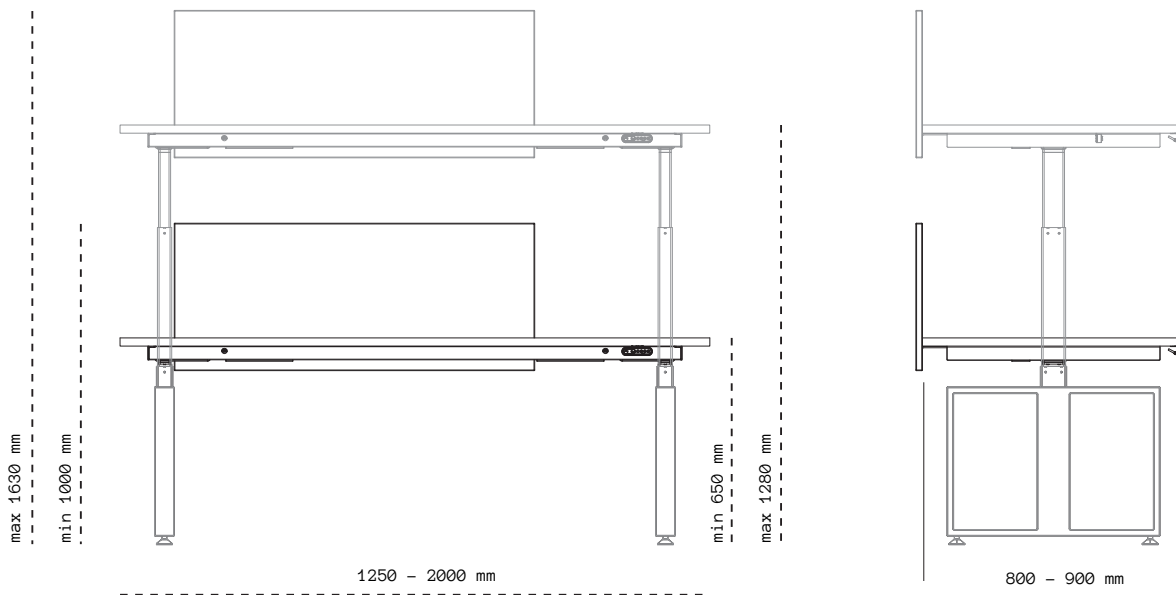

Základní pozice a rozměry

Základní konfigurace:

- 2x podnoží standard
- 2x sloupková jednotka Linak DL6
- 1x řídicí jednotka
- 1x ovladač
- 1x zásuvka pod desku
- 1x rám stolu
- 1x spodní kryt rámu
- 1x deska