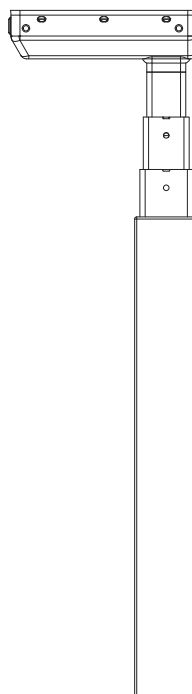

SLOUPKOVÁ JEDNOTKA

Kompaktní třístupňový zvedací sloupek skládající se z třídílné teleskopické konstrukce poskytuje malé zástavbové rozměry ve spojení s dlouhým zdvihem, což je ideální volba pro jakkoli vysokého uživatele stolu. Střední profil sloupku se pohybuje synchronně a díky tomu jsou sloupky vždy ve stejné výšce. Sloupková jednotka má kompaktní kryt motoru, který se prakticky celý skryje v konstrukci horního rámu stolu. Sloupek je robustní a velmi stabilní. Disponuje antikolizní PIEZO™ ochranou, která minimalizuje riziko poškození stolu způsobené kolizí s překážkou. Systém se sloupky je řízen kontrolboxem, který zaručuje optimální paralelní řízení pohybu a nízkou hlučnost.