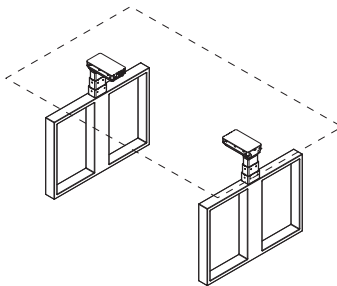

MOŽNÉ KOMBINACE PODNOŽÍ

Pravá

Levá

DESKA

Nebudte svázáni vaším stolem! Díky MODESKu máte možnost si vybrat takový rozměr a materiál desky, jaký vám bude nejlépe vyhovovat.

a(mm) 1250 1500 1800 2000

b(mm)

700