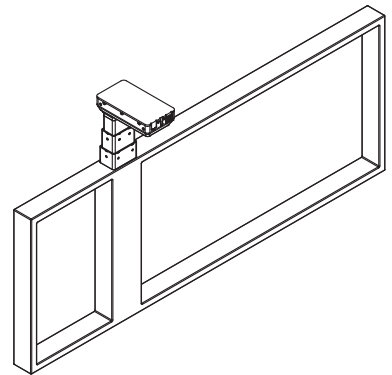

MOŽNÉ KOMBINACE PODNOŽÍ

Pravá

Levá

DESKA

Nebudte svázáni vaším stolem! Díky MODESKu máte možnost si vybrat takový rozměr a materiál desky, jaký vám bude nejlépe vyhovovat.

a(mm) 1250 1500 1800 2000

b(mm)

700