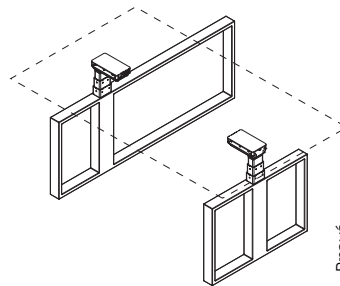

MOŽNÉ KOMBINACE PODNOŽÍ

Pravá

Levá

DESKA

Nebudte svázáni vaším stolem! Díky MODESKu máte možnost si vybrat takový rozměr a materiál desky, jaký vám bude nejlépe vyhovovat.

a(mm) 1250 1500 1800 2000

b(mm)

700